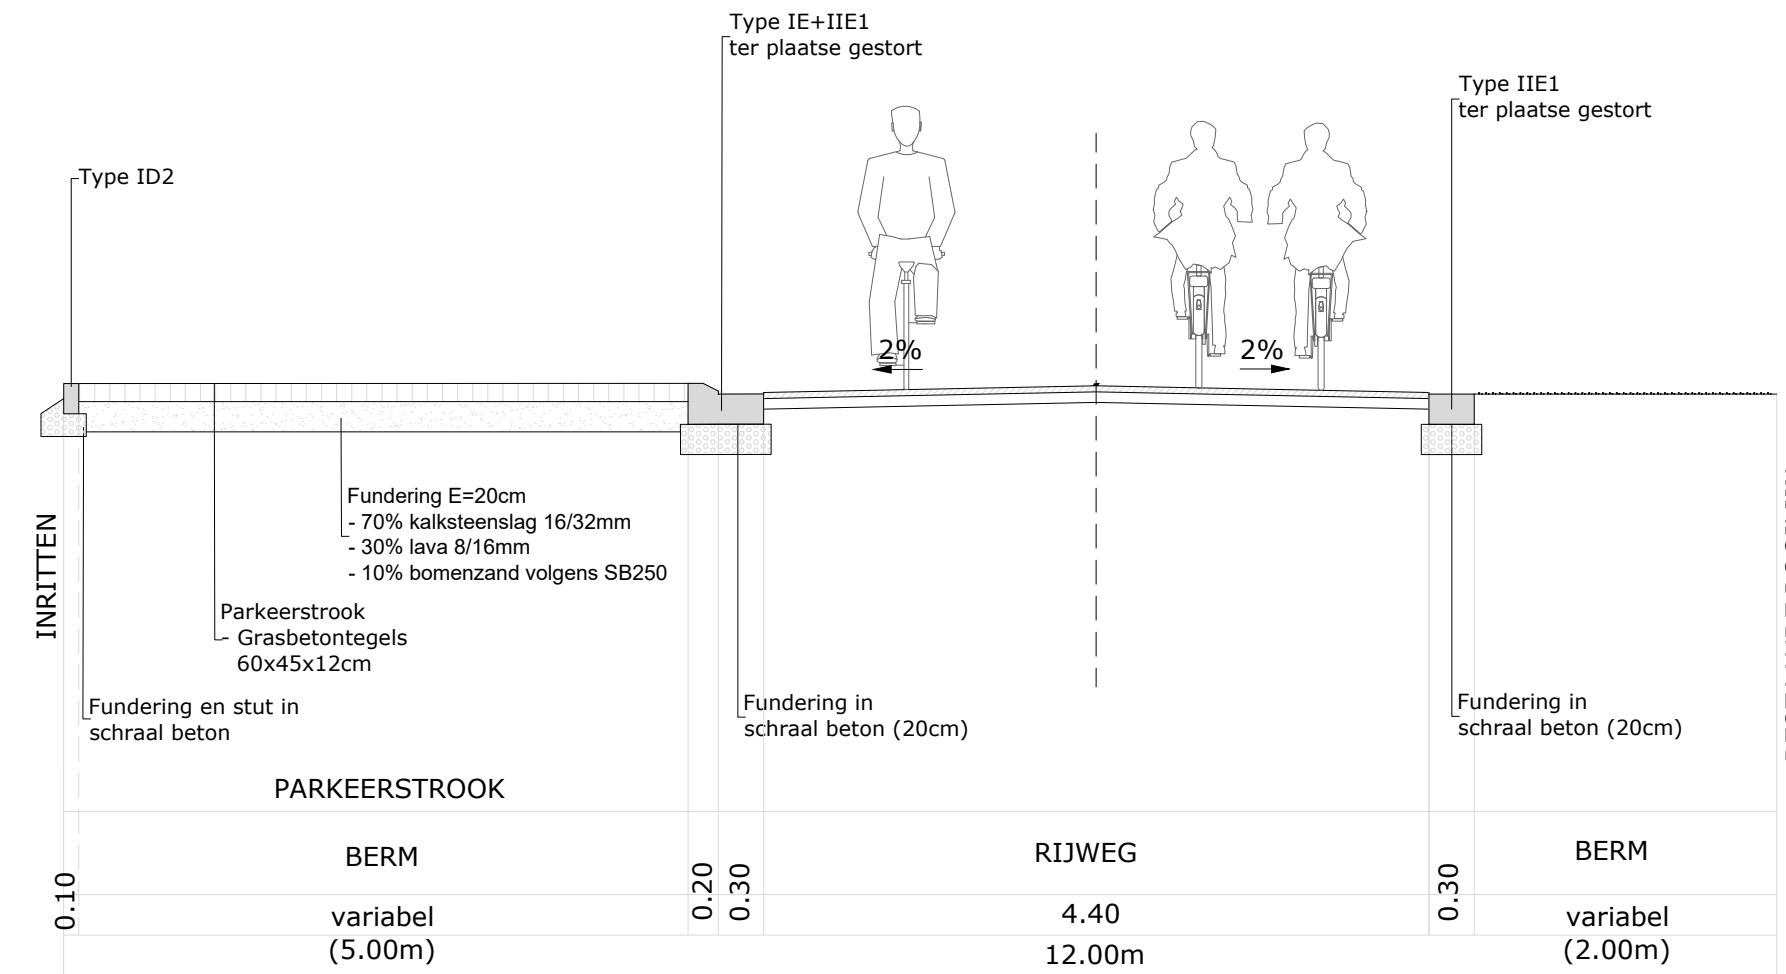

Typedwarsprofiel 2

Rev.	Datum	Wijzigingen

Contact: Jan.Higuet@tractebel.engie.com +32 473 94 57 60

1. Fase:
2. ☐ C COMMERCIALISATIE
   - ☐ V VOORSTUDIE
   - ☐ 1 VOORONTWERP
   - ☐ 2 VERGUNNING
   - ☐ 3 ONTWERP
   - ☐ 4 AANBESTEDING
   - ☒ 5 UITVOERING
   - ☐ 6 ALS UITGEVOERD

TRACTEBEL ENGINEERING N.V.
Ilgataan, 23
B-3500 Hasselt
+32 11 28 86 00

Loc.: XX	Schaal: 1/50	Formaat: 0.84x0.30 = 0.25m²
Projectnummer: P018055	Deel: -	Plannummer: IN70001
Pag.: -	Rev.: -