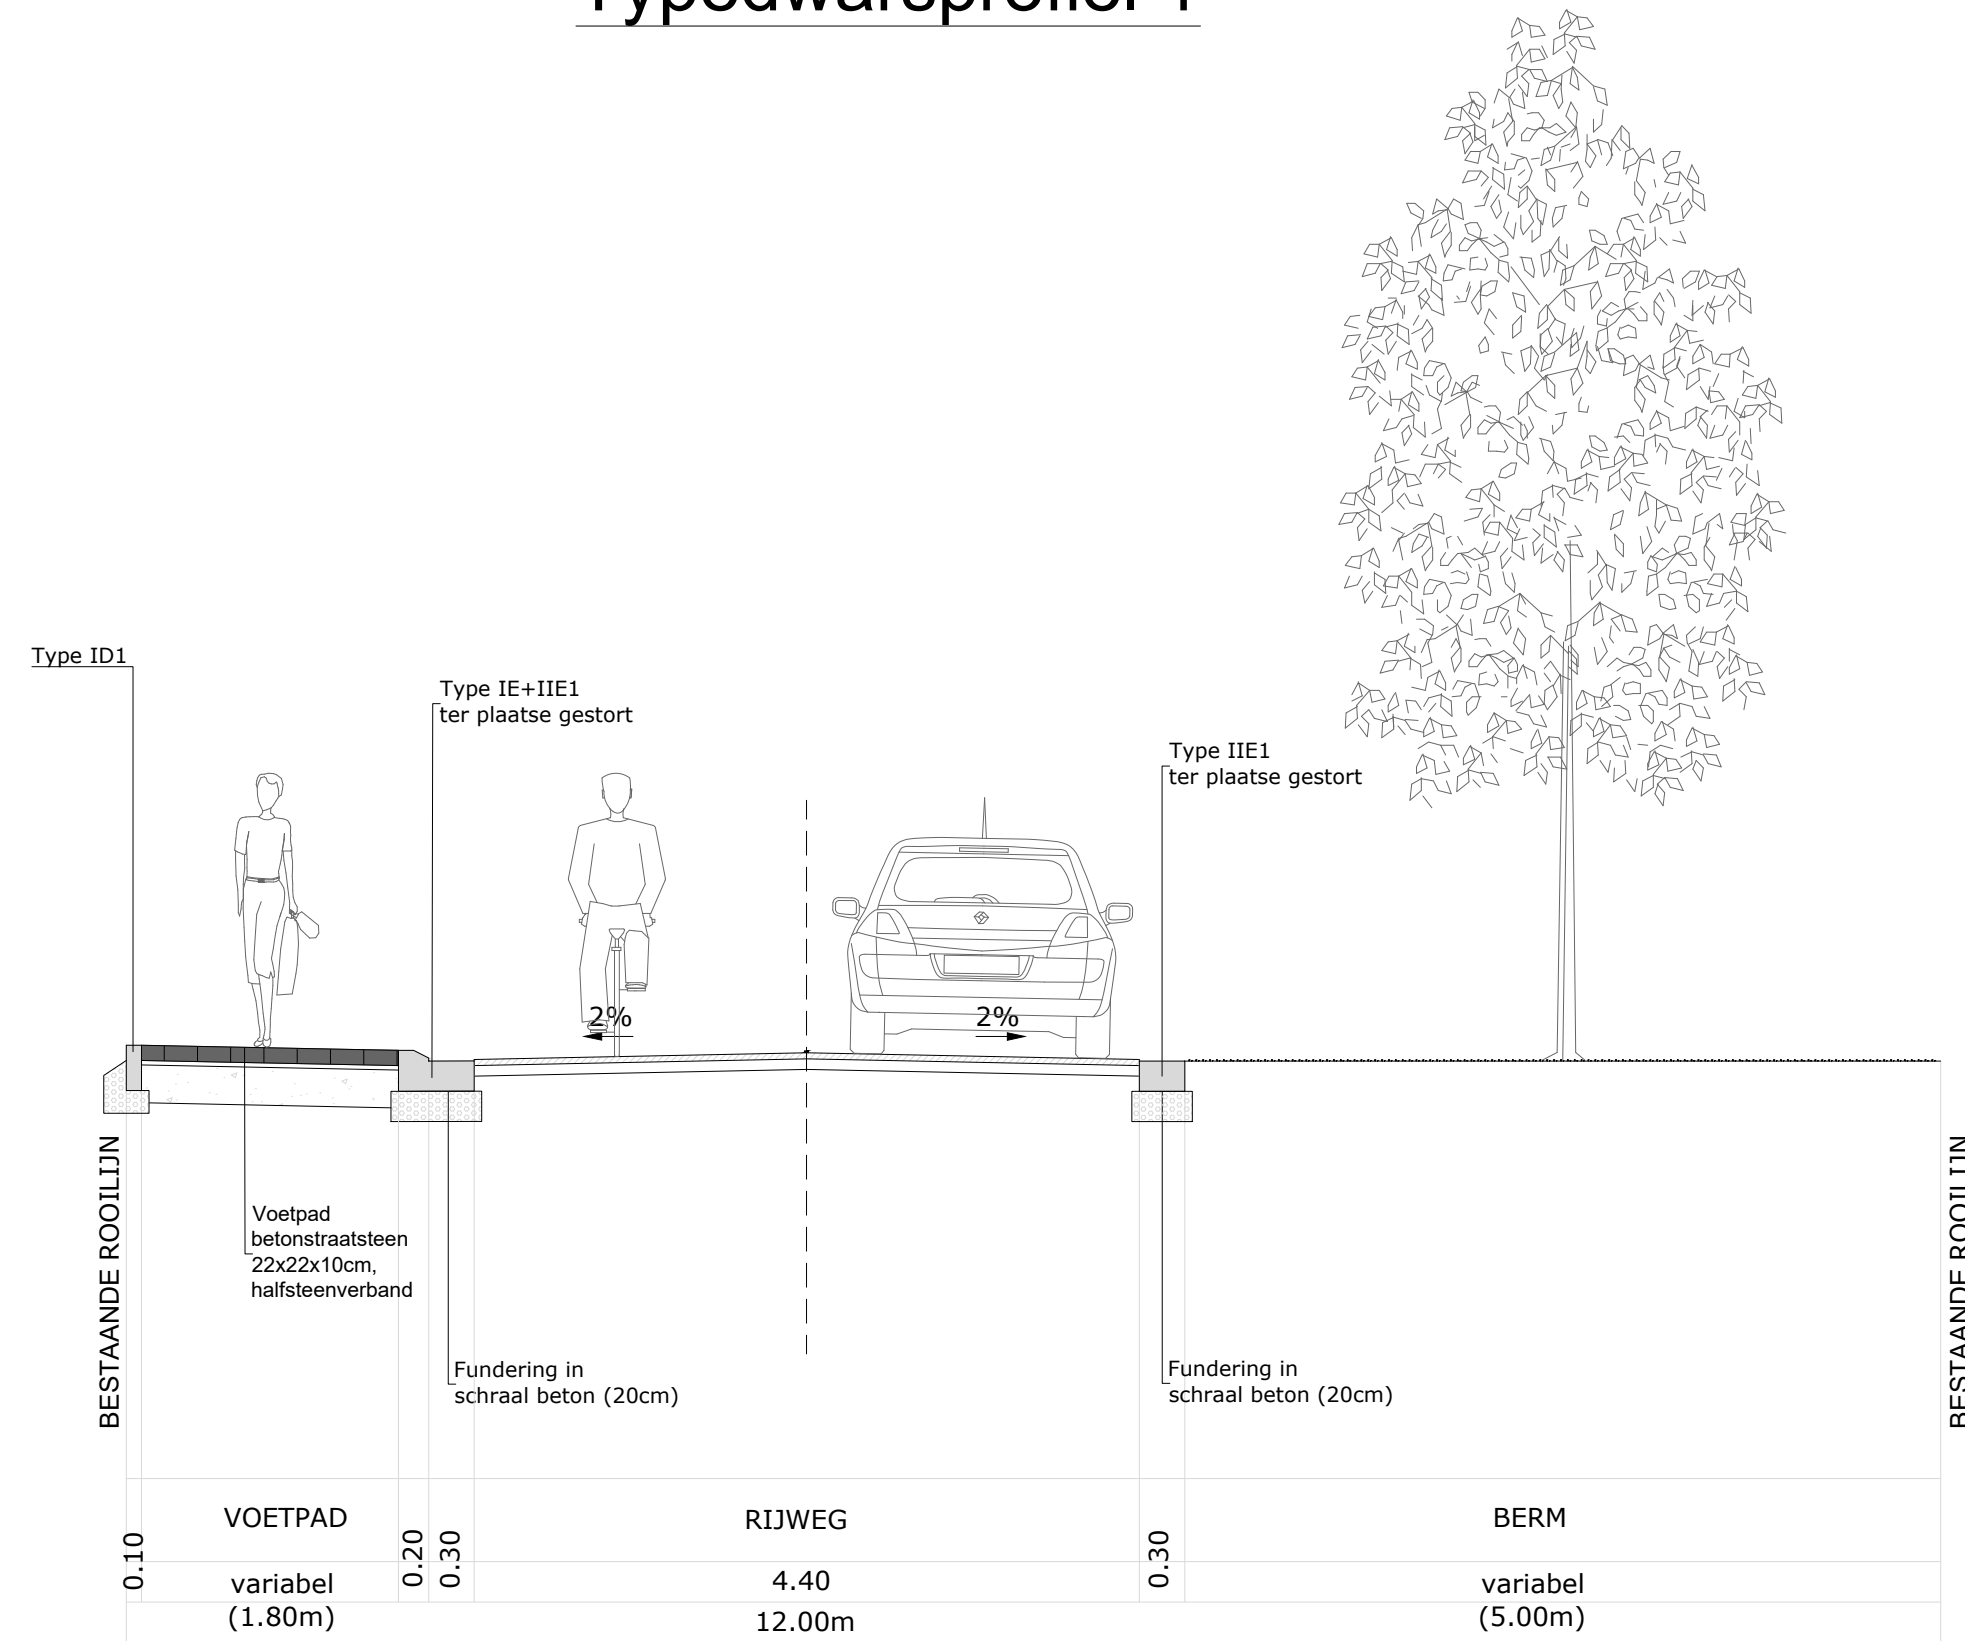

Typedwarsprofiel 1